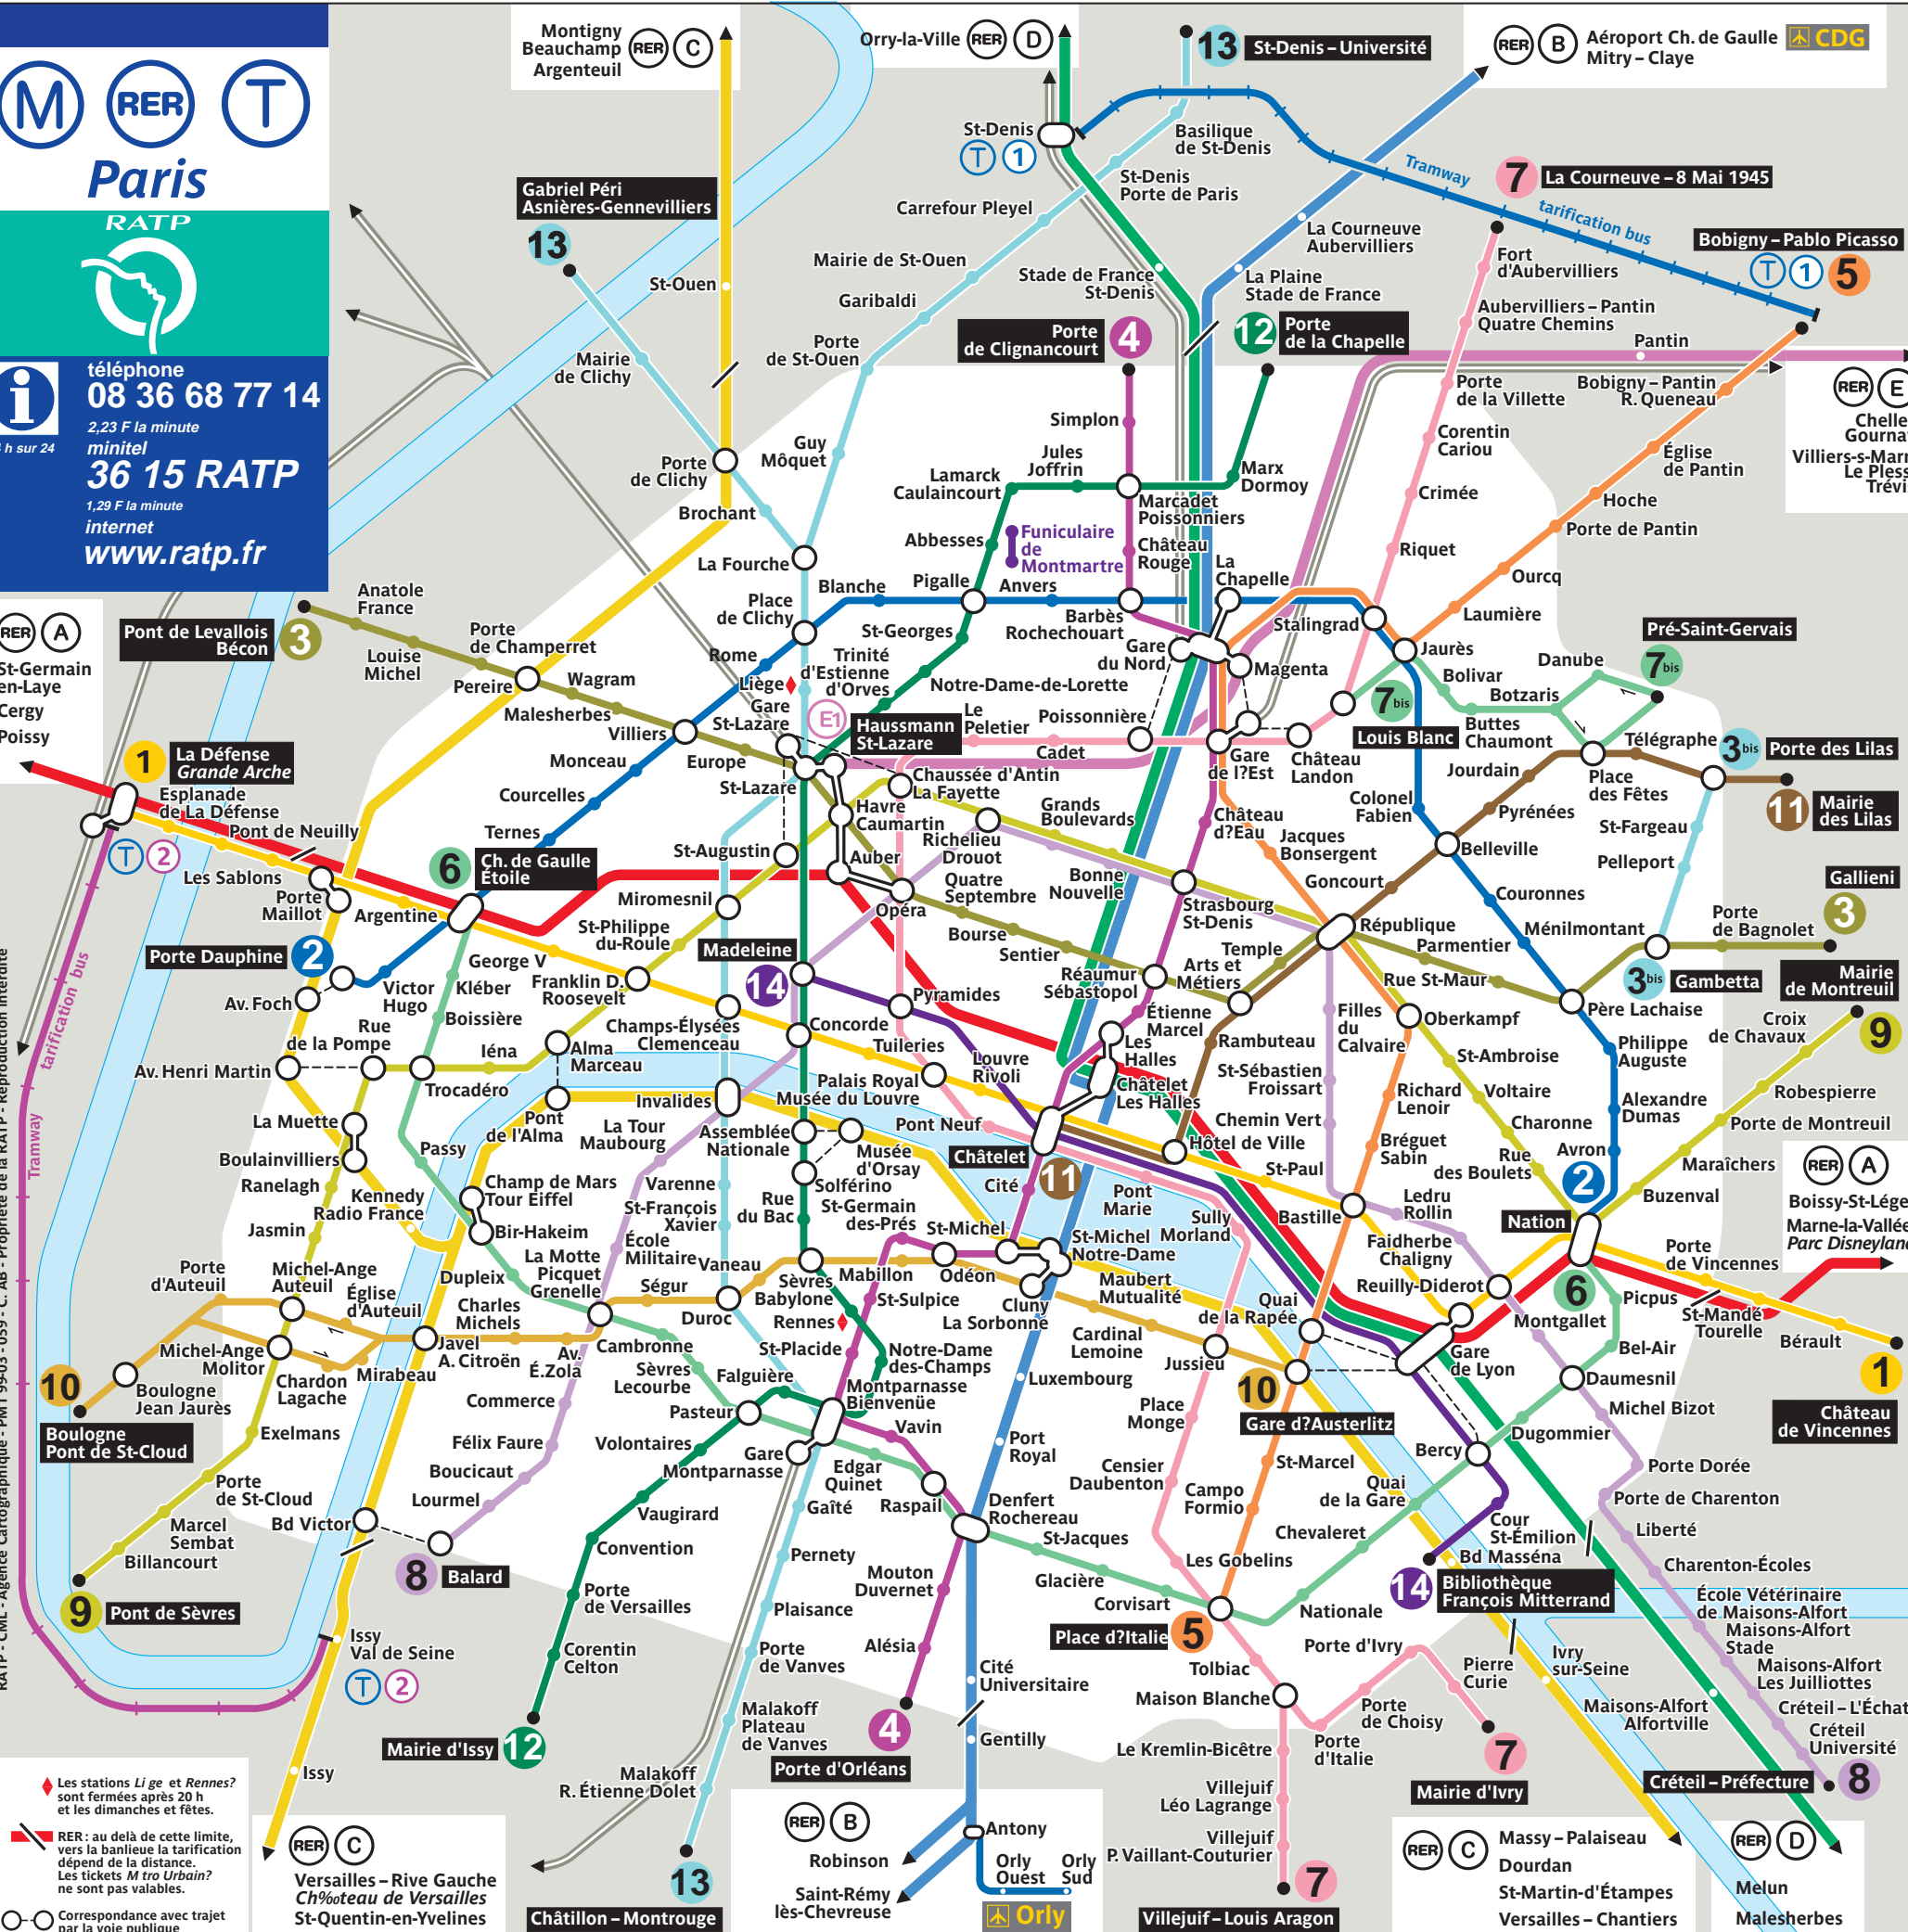

www.ratp.fr

24 h sur 24

St-Germain-en-Laye
Cergy
Poissy

RATP - CML - Agence Cartographique - PM1 99-03 - 059 - C. AB - Propriété de la RATP - Reproduction interdite

Les stations Liège et Rennes sont fermées après 20 h et les dimanches et fêtes.
RER : au delà de cette limite, vers la banlieue la tarification dépend de la distance. Les tickets M et Urban? ne sont pas valables.
Correspondance avec trajet par la voie publique

RER C Versailles - Rive Gauche
Château de Versailles
St-Quentin-en-Yvelines

RER B Robinson
Saint-Rémy-lès-Chevreuse
Orly Ouest
Orly Sud

RER C Massy - Palaiseau
Dourdan
St-Martin-d'Étampes
Versailles - Chantiers

RER D Melun
Malesherbes

RER E Chelles
Gournay
Villiers-s-Marne
Le Plessis-Trévise

RER A Boissy-St-Léger
Marne-la-Vallée
Parc Disneyland

RER D Melun
Malesherbes